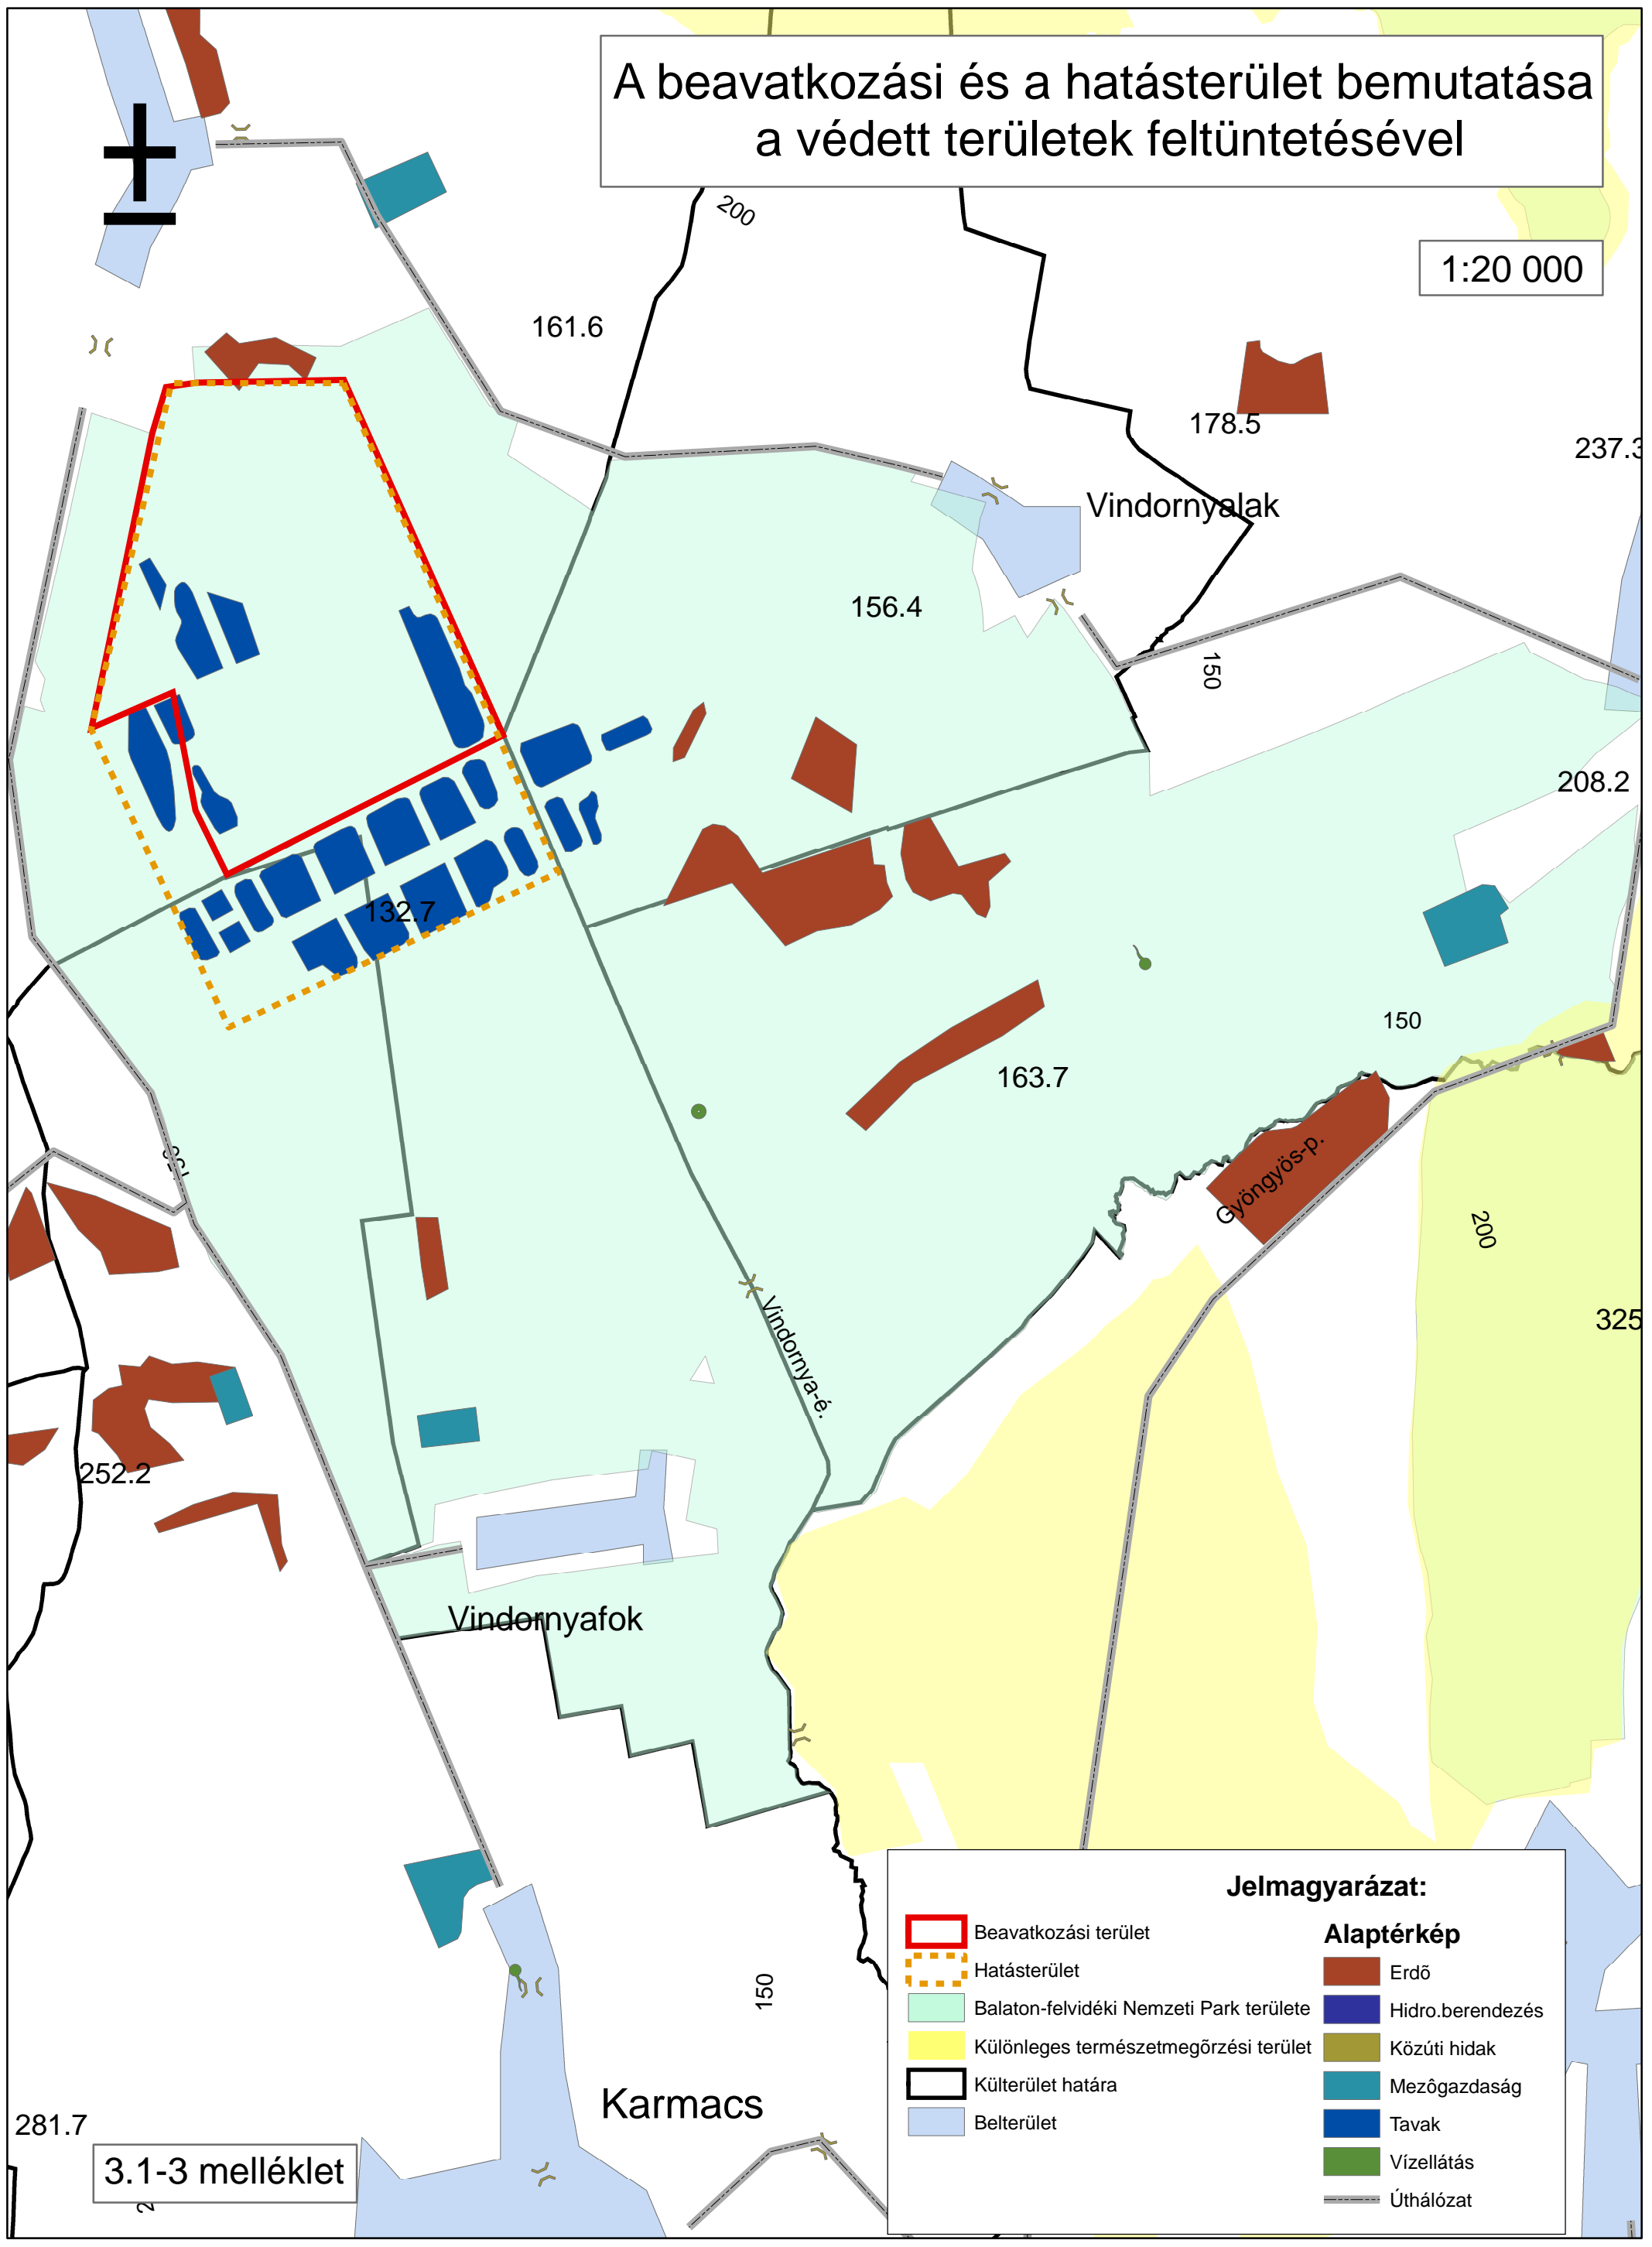

A beavatkozási és a hatásterület bemutatása a védett területek feltüntetésével

1:20 000

3.1-3 melléklet

Jelmagyarázat:

- | | | | |
|--|---|--|------------------|
| | Beavatkozási terület | | Erdő |
| | Hatásterület | | Hidro.berendezés |
| | Balaton-felvidéki Nemzeti Park területe | | Közúti hidak |
| | Különleges természetmegőrzési terület | | Mezőgazdaság |
| | Külterület határa | | Tavak |
| | Belterület | | Vízellátás |
| | | | Úthálózat |